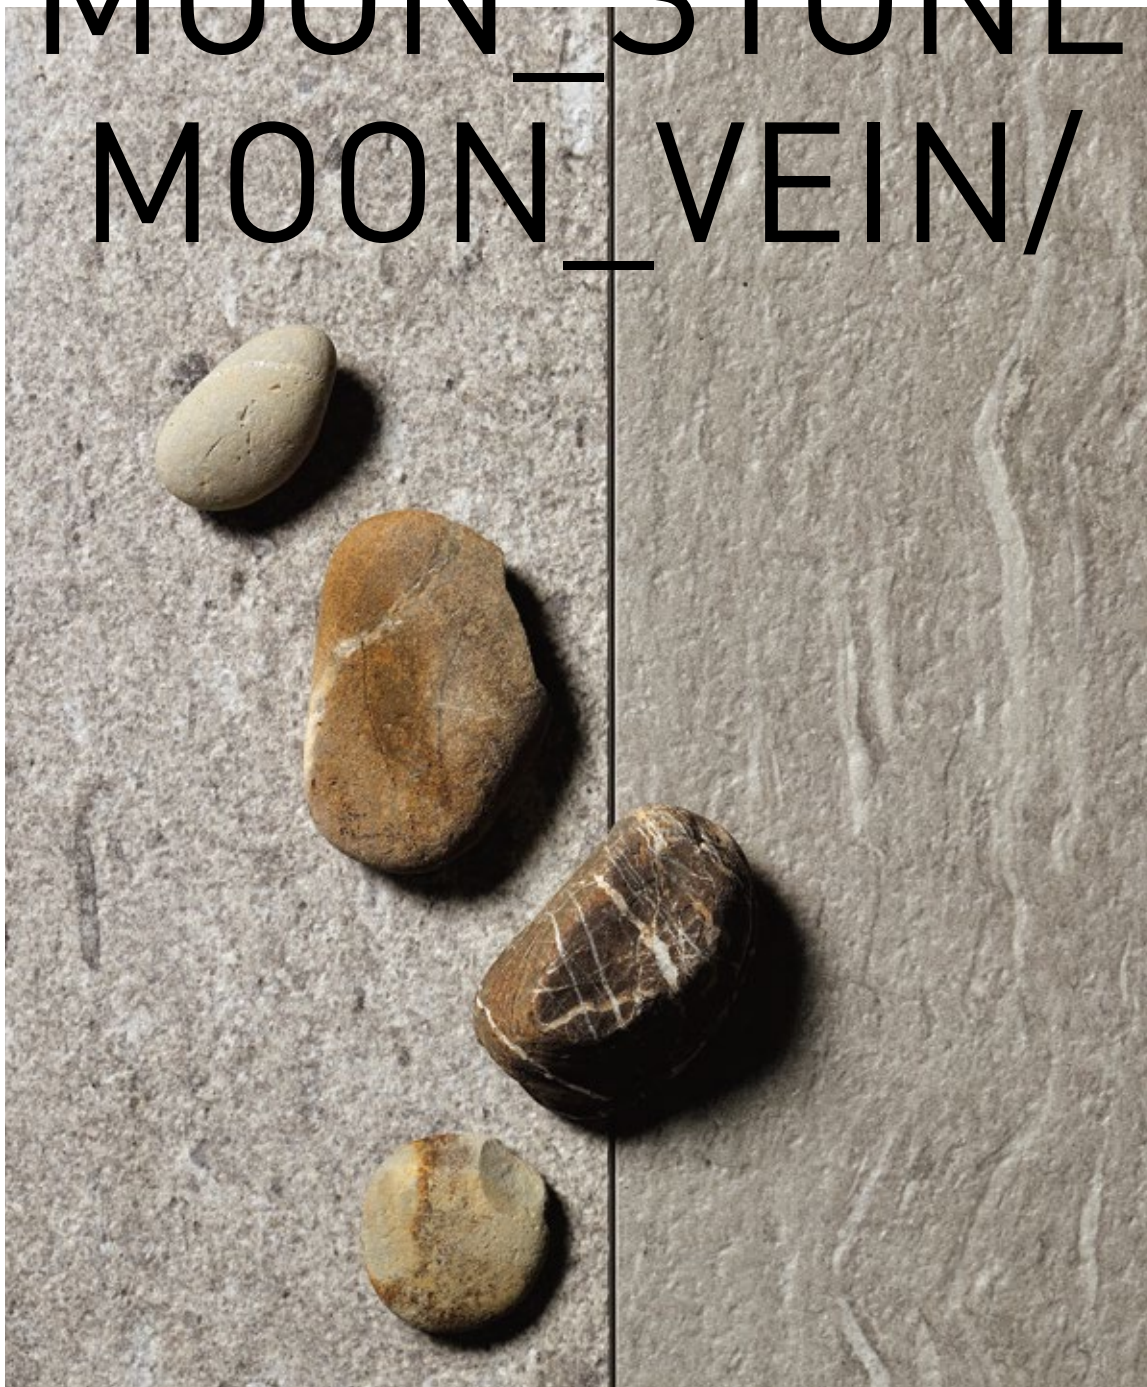

MOON_STONE MOON_VEIN/

MOON_STONE/

L'ispirazione trae origine dalla quarzite brasiliana che presenta in natura una grafica mossata e puntiforme, generata dalle intrusioni di diversi minerali con contrasti di colore in tonalità.

L'aspetto ricorda la superficie lunare vista dalla terra: cosparsa di crateri di diverse forme e dimensioni, levigati da continue attività di erosione, tale da rendere questa pietra unica nel suo genere. Moon_Stone ricalca le texture della materia originale potenziando la personalità e la versatilità alle superfici, grazie alle diverse tonalità proposte che variano da nuance più chiare come il bianco ed il beige fino ad un nero intenso. Con 3 finiture, lucidata, naturale ed esterno, e un'ampia gamma di formati, Moon_Stone si presta per caratterizzare pavimenti e rivestimenti regalando allo spazio un'estetica naturale, ma al tempo stesso moderna e ricca di fascino.

The inspiration for this collection is drawn from the Brazilian quartzite that in nature has a rough, dotted pattern, created by the intrusions of different minerals with contrasting colour shades. The appearance recalls lunar landscapes seen from earth: covered with craters of various shapes and dimensions, polished by continuous erosion, making this stone unique of its kind.