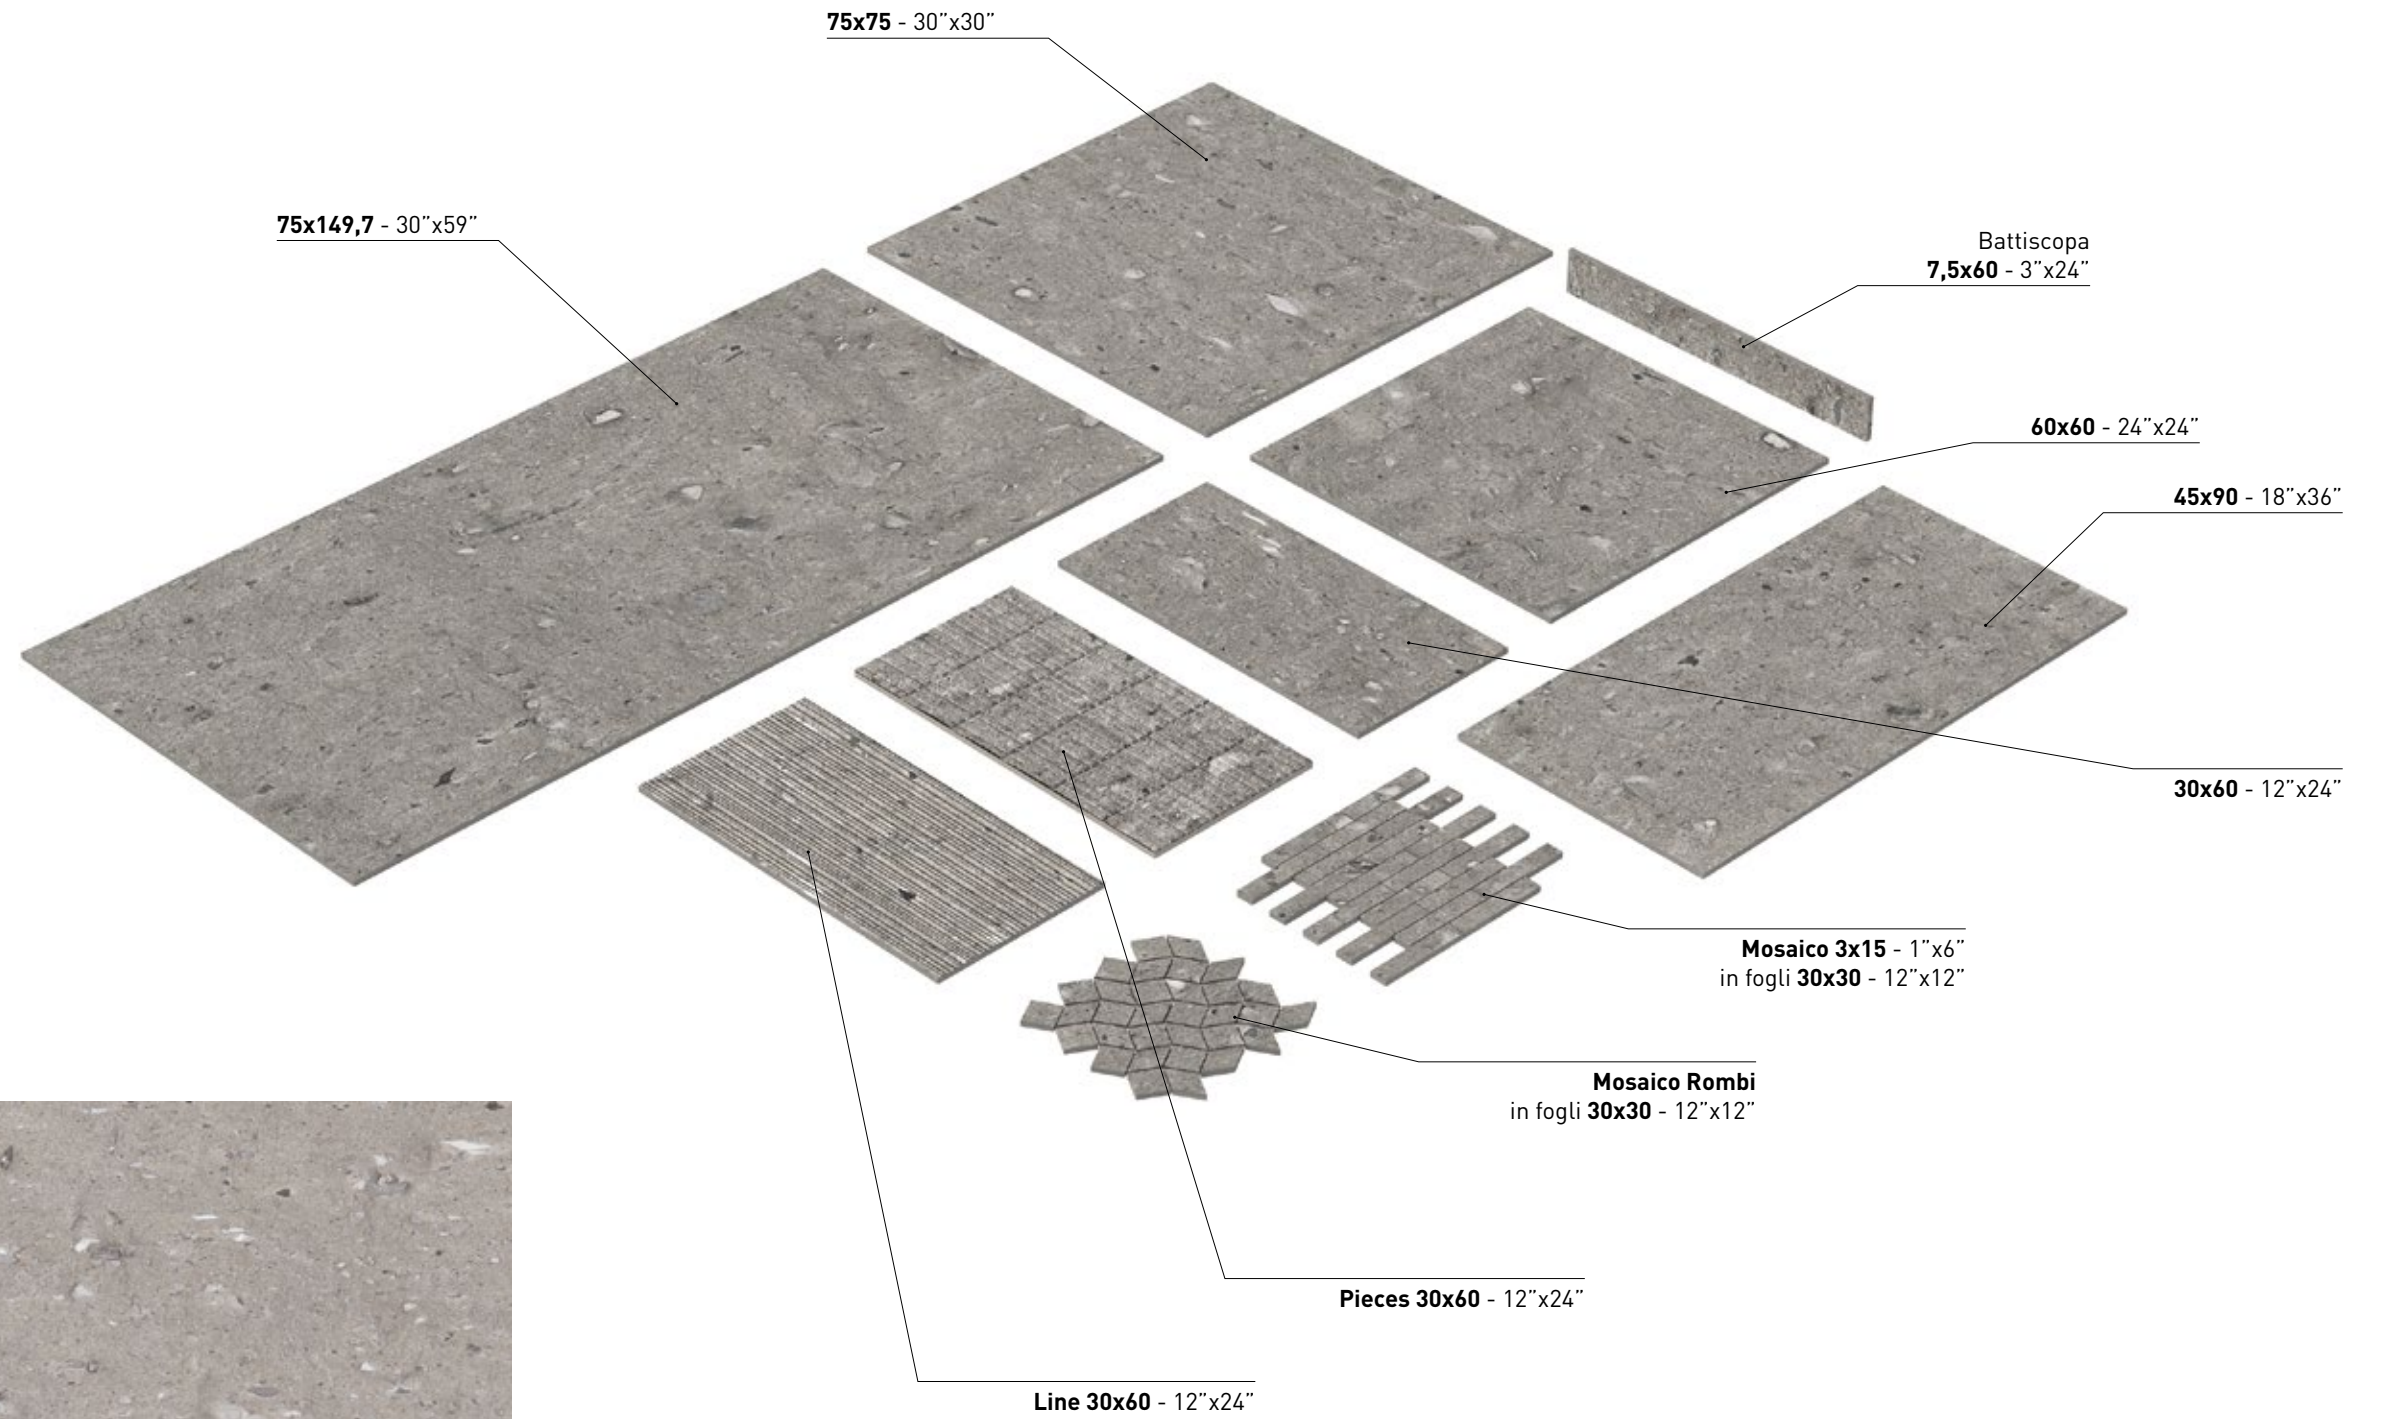

MOON_STONE BEIGE

MOON_STONE DARK GREY

MOON_STONE GREY

MOON_STONE BLACK

MOON_STONE/gres++

FINITURE DISPONIBILI

AVAILABLE FINISHES:

- N** **Naturale/Rettificato**
Unpolished/Rectified
(75x149,7 - 75x75 - 45x90 - 60x60 - 30x60 - LINE 30x60 - PIECES 30x60
MOSAICO ROMBI - BATTISCOPA 7,5x60)
- L** **Lucidato/Rettificato**
Half Polished/Rectified
(75x149,7 - 75x75 - 45x90 - 60x60 - 30x60 - BATTISCOPA 7,5x60)
- E** **Esterno/Rettificato**
Outdoor/Rectified
(75x149,7 - 30x60)