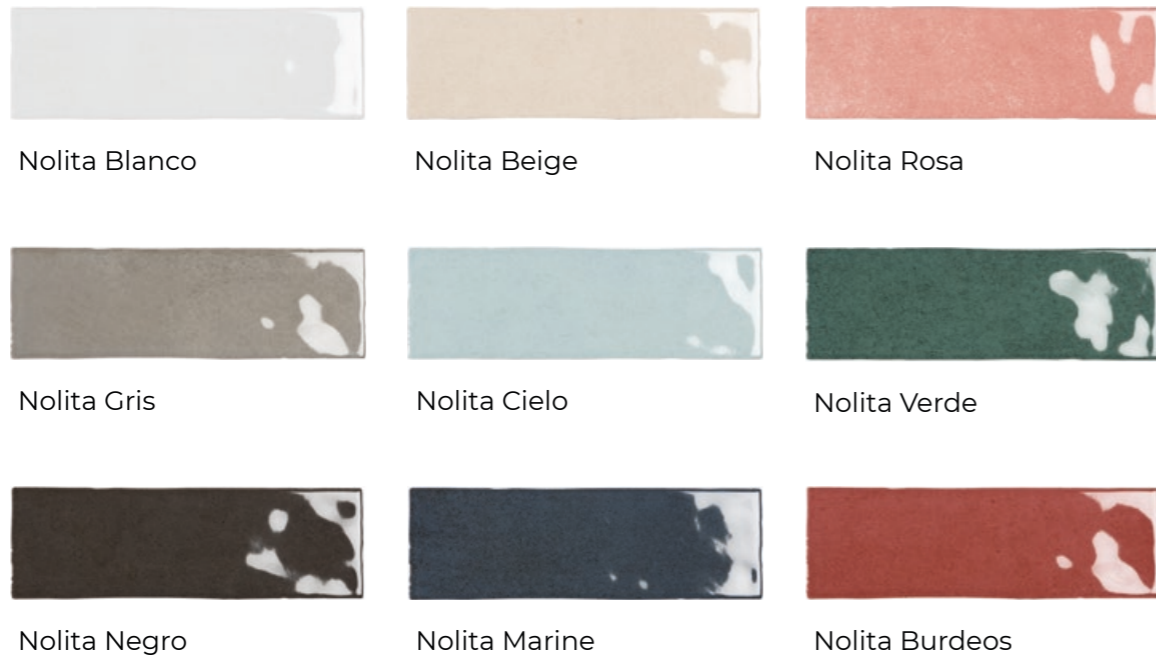

Technical Information

	6,5x20cm.					
	Porcelain Tiles	Size	Quantity	Sqm	Kg	
	Gres Porcelánico	Box	6,5x20	27pcs.	0,35	6,75
		Pallet	6,5x20	143bx.	50,05	970