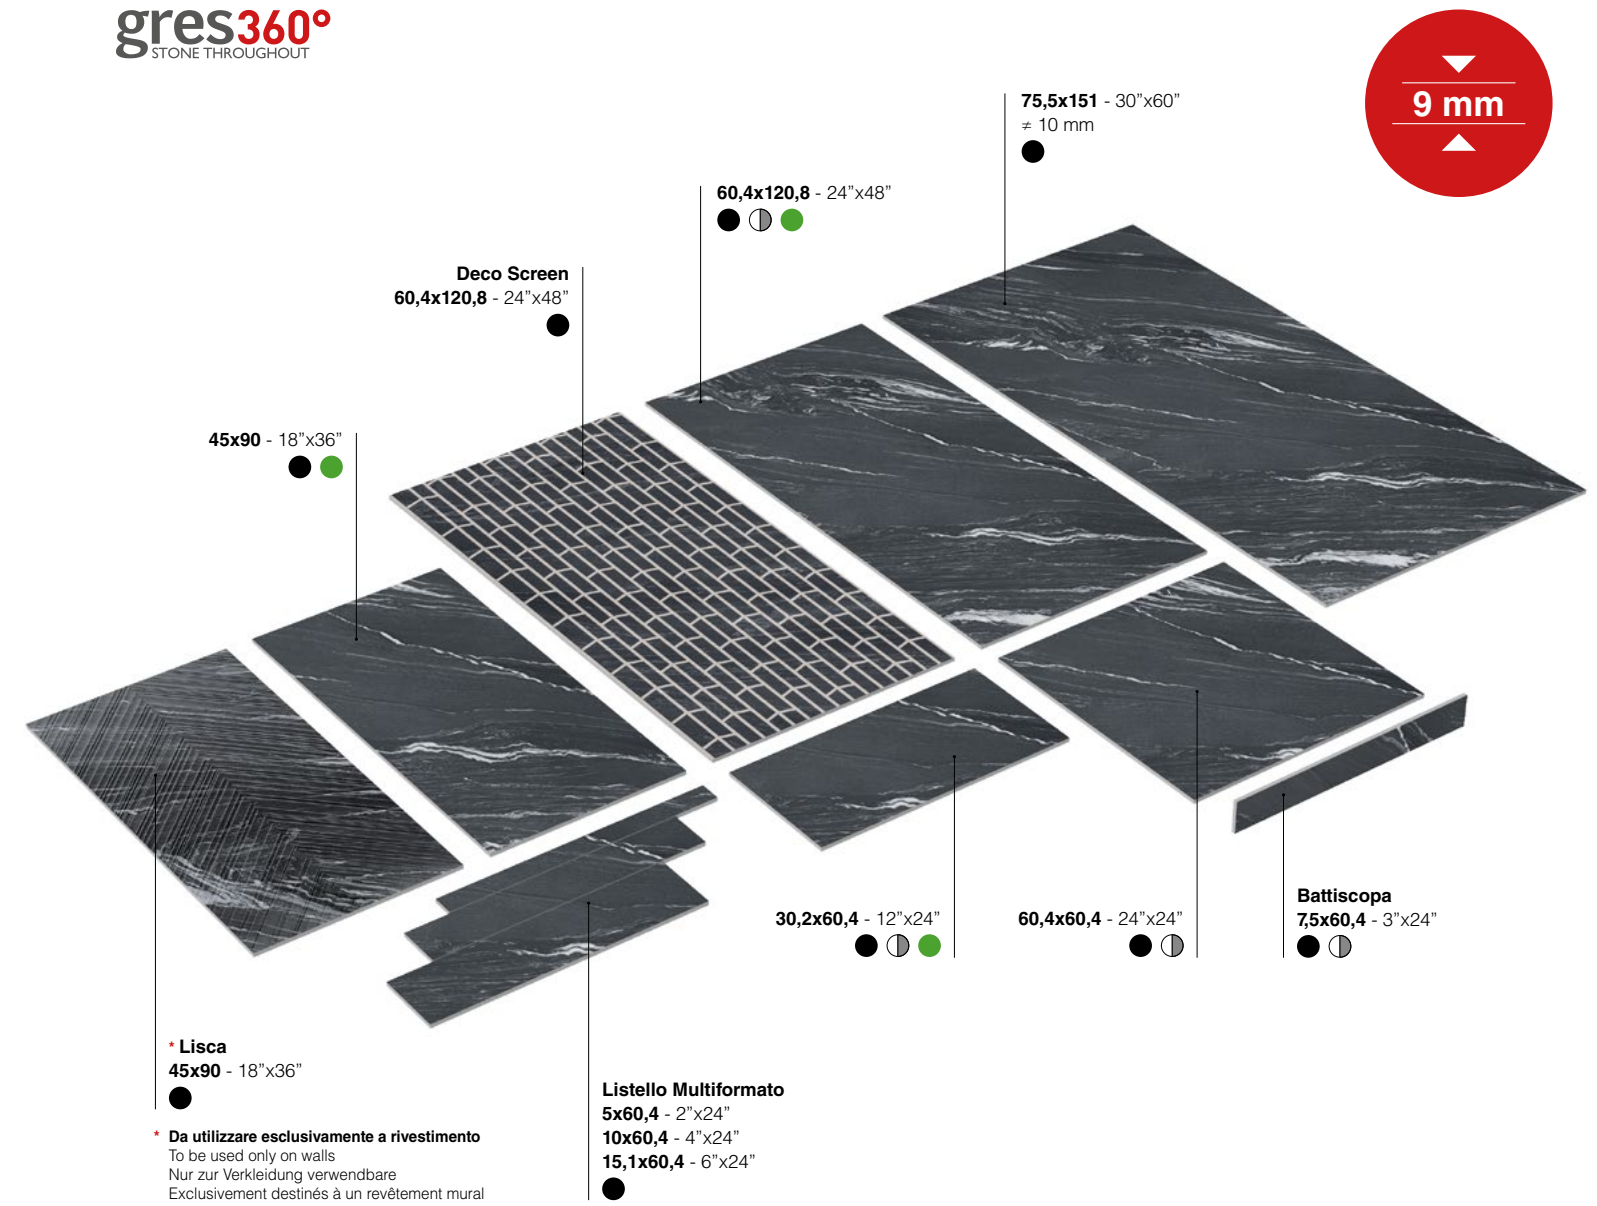

SUPERFICI SURFACES OBERFLÄCHEN SURFACES

● Naturale Rettificato
Unpolished Rectified
Matt Rektifiziert
Naturel Rectifié

◐ Lucidato Rettificato
Half Polished Rectified
Halbpoliert Rektifiziert
Semi-Poli Rectifié

● Esterno Rettificato
Outdoor Rectified
Aussenbereich Rektifiziert
Exterieur Rectifié