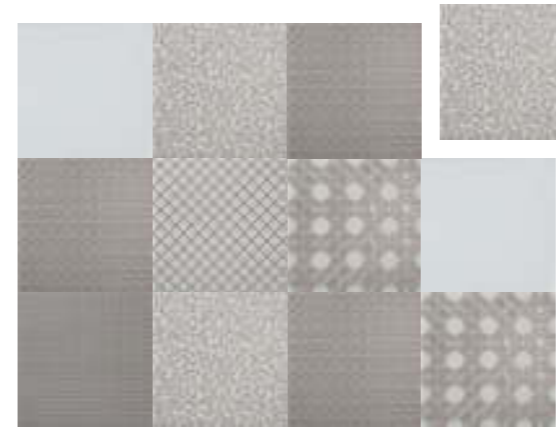

Emuna Gris Mix 22,5x22,5cm.
12 Tiles shown