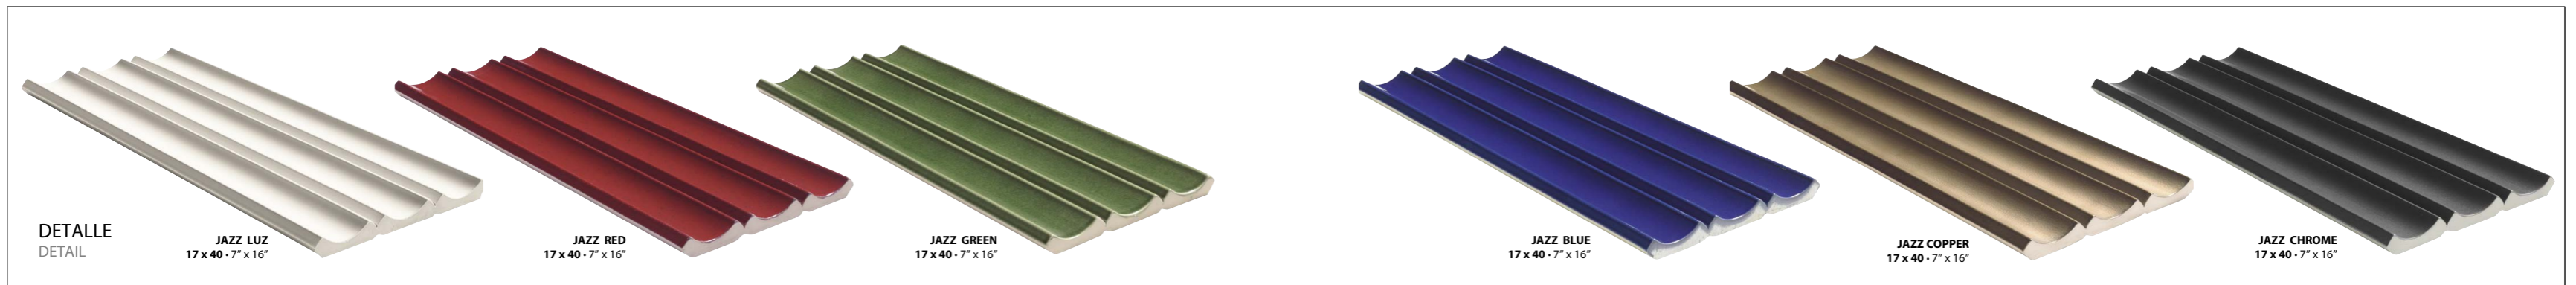

JAZZ RED
17 x 40 (G 81) 7" x 16" m

JAZZ GREEN
17 x 40 (G 81) 7" x 16" m

JAZZ BLUE
17 x 40 (G 81) 7" x 16" m

JAZZ COPPER
17 x 40 (G 84) 7" x 16" m

JAZZ CHROME
17 x 40 (G 84) 7" x 16" m

DETALLE
DETAIL

JAZZ LUZ
17 x 40 · 7" x 16"

JAZZ RED
17 x 40 · 7" x 16"

JAZZ GREEN
17 x 40 · 7" x 16"

JAZZ BLUE
17 x 40 · 7" x 16"

JAZZ COPPER
17 x 40 · 7" x 16"

JAZZ CHROME
17 x 40 · 7" x 16"

ESQUINAS SIN NECESIDAD DE INGLETEADO
GLAZED CORNERS

PACKING PIEZAS ESPECIALES