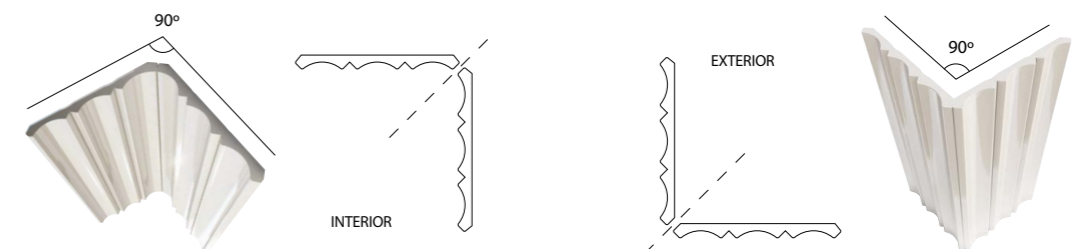

JAZZ RED
17 x 40 (G 81) 7" x 16" m

JAZZ GREEN
17 x 40 (G 81) 7" x 16" m

JAZZ BLUE
17 x 40 (G 81) 7" x 16" m

JAZZ COPPER
17 x 40 (G 84) 7" x 16" m

JAZZ CHROME
17 x 40 (G 84) 7" x 16" m

DETALLE
DETAIL

JAZZ LUZ
17 x 40 · 7" x 16"

JAZZ RED
17 x 40 · 7" x 16"

JAZZ GREEN
17 x 40 · 7" x 16"

JAZZ BLUE
17 x 40 · 7" x 16"

JAZZ COPPER
17 x 40 · 7" x 16"

JAZZ CHROME
17 x 40 · 7" x 16"

ESQUINAS SIN NECESIDAD DE INGLETEADO
GLAZED CORNERS

PACKING PIEZAS ESPECIALES

FORMATO	PULGADAS	PZ/CAJA	M ²	CAJA/PLT	PESO/CAJA	PESO/PLT
5,5 x 40	2" x 16"	28	0,62	98	13,86	1,373
17 x 40	7" x 16"	10	0,68	60	16,8	1,023

* Para obtener un acabado perfecto NATUCER recomienda utilizar un color de junta similar al de la pieza.
* To find a perfect finish, NATUCER recommend to use a similar grout color than the piece.