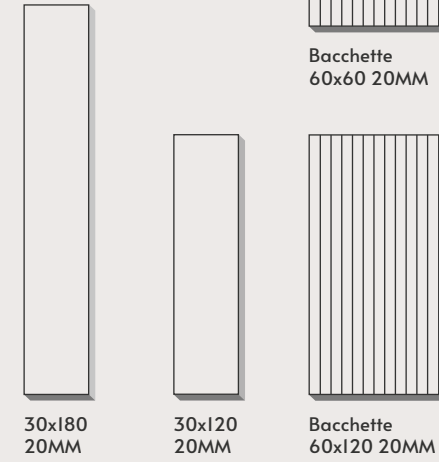

Sizes:

OutWalk 20 MM

I COLORI DELLA NATURA.
Nordic Wood attinge la propria bellezza dalle essenze di rovere più pregiate. Le sei armoniose tonalità nascono da una profonda ricerca sul colore combinata ad una tecnologia all'avanguardia. Il risultato è una materia ceramica sorprendentemente autentica, naturale e accogliente.