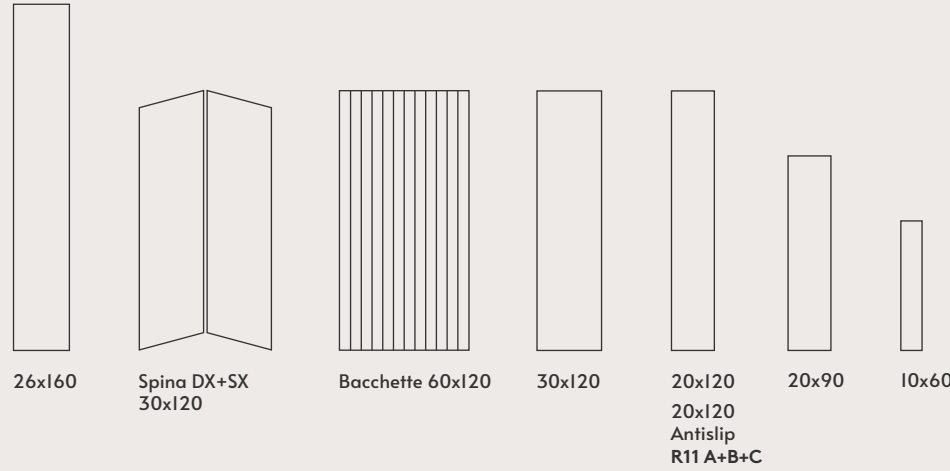

Nordic Wood / Natural

Sizes: