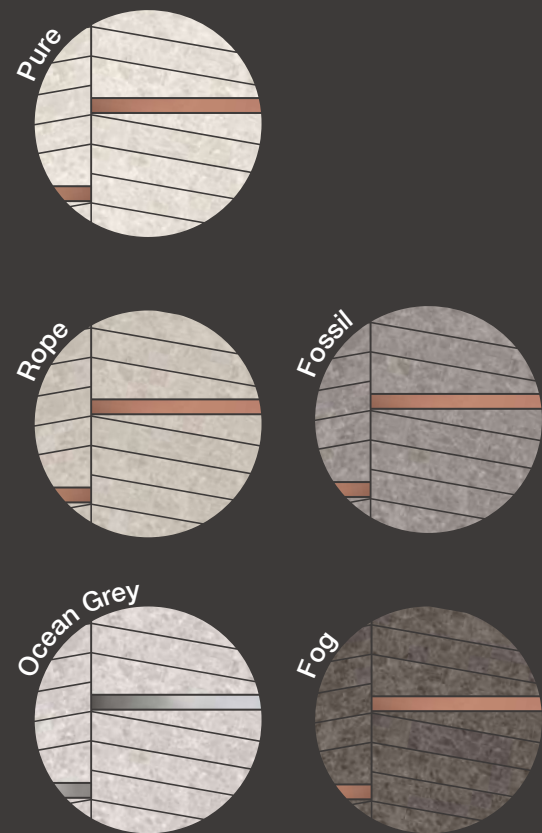

Stripes 30x30