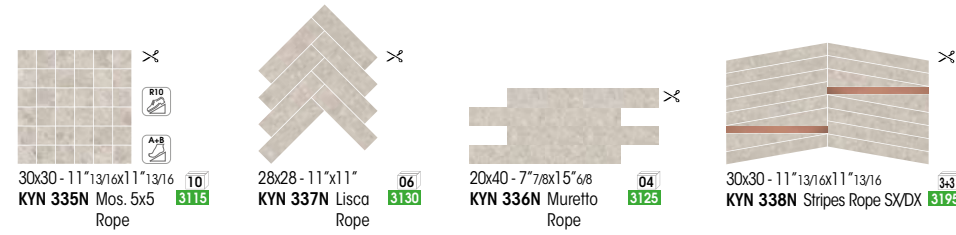

30x60 - 11"13/16x23"5/8  
KYN 36RT Rope Rettificato

07  
1040

60x60 - 23"5/8x23"5/8  
KYN 30RT Rope Rettificato

03  
1065

60x120 - 23"5/8x47"1/4  
KYN 32SR Rope Spazzolato Rett.

02  
1110

30x30 - 11"13/16x11"13/16  
KYN 335N Mos. 5x5 Rope