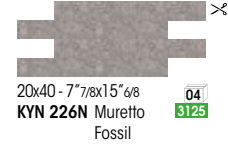

28x28 - 11"x11"
KYN 227N Lisca Fossil 06 3150

30x30 - 11¹/₃x11¹/₃
KYN 228N Stripes Fossil SX/DX 33 3195

20x40 - 7⁷/₈x15⁵/₈
KYN 226N Muretto Fossil 04 3125