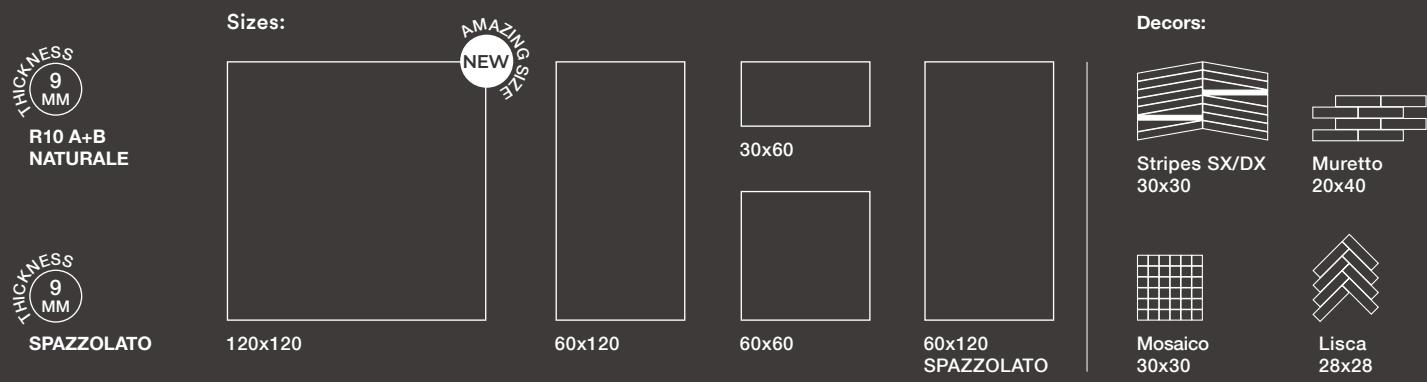

5 colori, 2 tecnologie complementari e 3 finiture per nuove composizioni creative.

5 colours, 2 complementary technologies and 3 finishes for new creative compositions.

5 couleurs, 2 technologies complémentaires et 3 finitions pour de nouvelles compositions créatives.

5 Farben, 2 sich ergänzende Technologien und 3 Oberflächenvarianten für neue, kreative Kompositionen.

Gres porcellanato rettificato / Porcelain tile rectified / Grès cérame rectifié / Feinsteinzeug rektifiziert

01_ Fossil   03_ Rope   05_ Fog
02_ Ocean Grey   04_ Pure