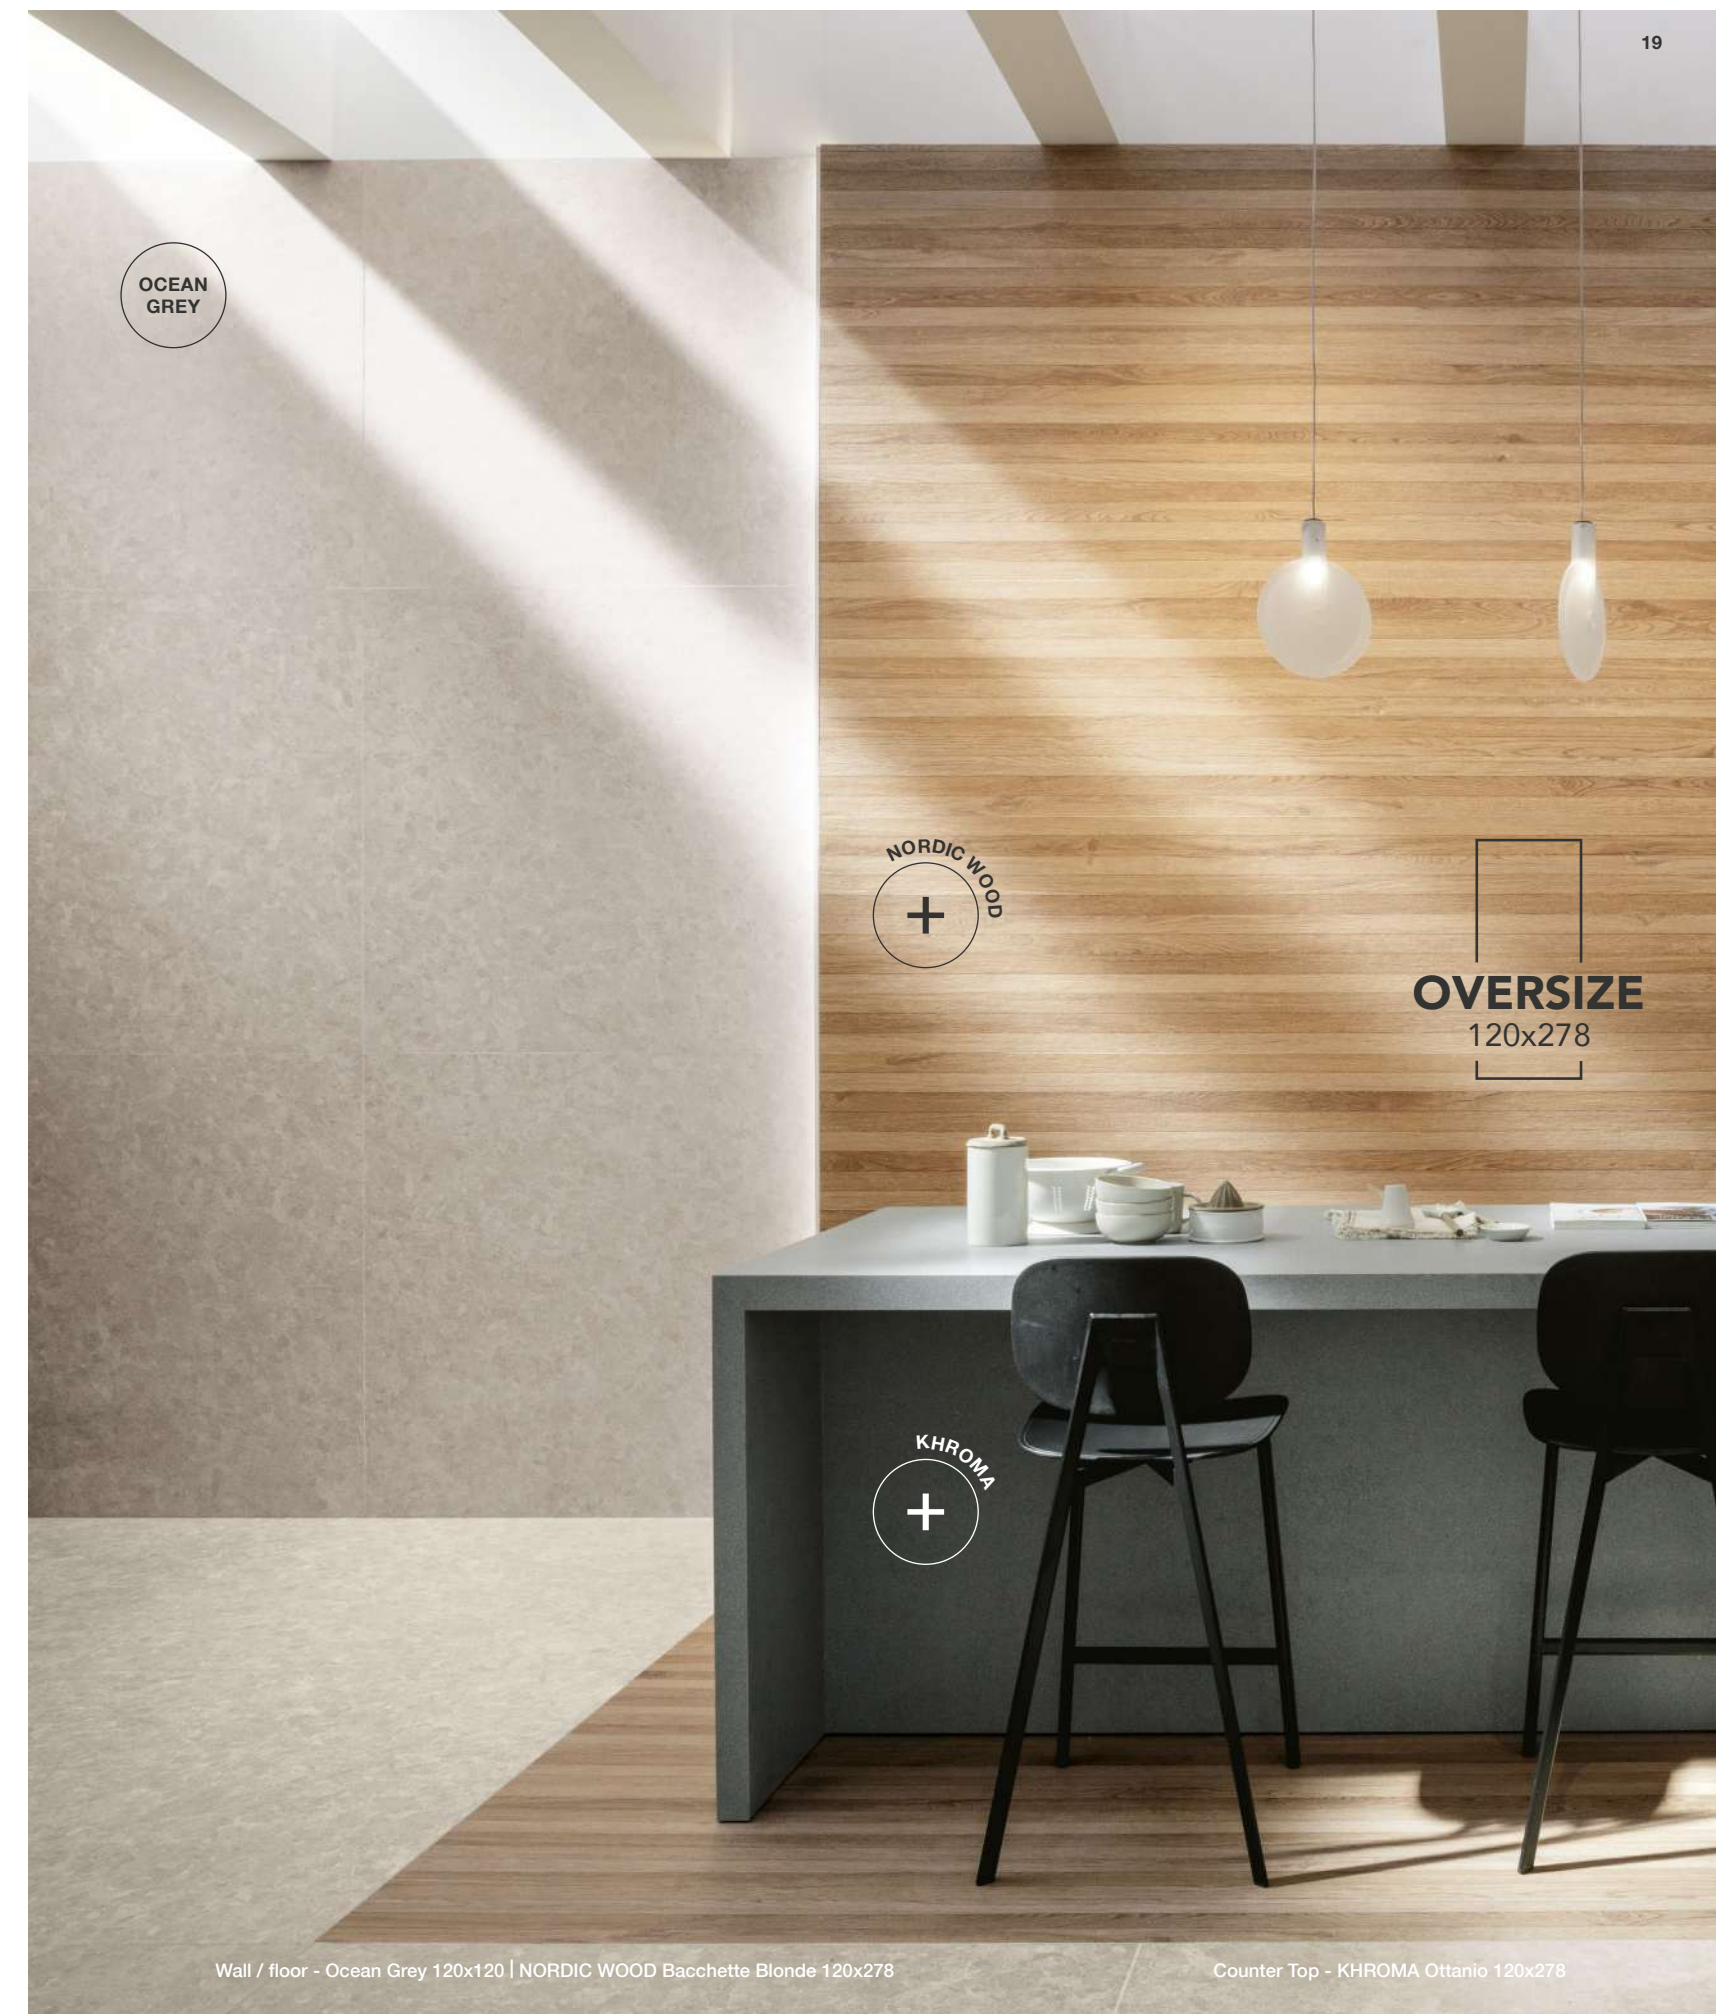

Grazie alla sobrietà e all'armonia materica Keystone ispira la contaminazioni tra texture e colori. Il dialogo fra superfici è un approccio contemporaneo che NovaBell studia a partire dalla ricerca, trasformando le collezioni in palette trasversali e universali.

Des surfaces pour un habitat contemporain. Par sa sobriété et l'harmonie des matériaux, Keystone donne lieu à des influences réciproques entre textures et couleurs. Le dialogue entre les surfaces est une approche contemporaine que NovaBell étudie à partir de la recherche, transformant les collections en palettes transversales et universelles.

With its tasteful styling and tactile harmony, Keystone inspires mixtures of textures and colours. The dialogue between surfaces is a contemporary approach which NovaBell embraces right from the research phase, making its collections versatile, universal colour palettes for architects.

Flächenbeläge für einen zeitgemäßen Wohnstil. Dank der Schlichtheit und des harmonischen Materialbilds inspiriert Keystone zu Kombinationen von Texturen und Farben. Der Dialog zwischen den Oberflächen verkörpert den zeitgemäßen Ansatz, den NovaBell bereits bei der Forschung verfolgt, um die Kollektionen in vielfältige, universelle Farbpaletten zu verwandeln.

CROSS COLLECTIONS
mix & match

+

+

OCEAN GREY

OCEAN
GREY

NORDIC WOOD
+

OVERSIZE
120x278

KHROMA
+